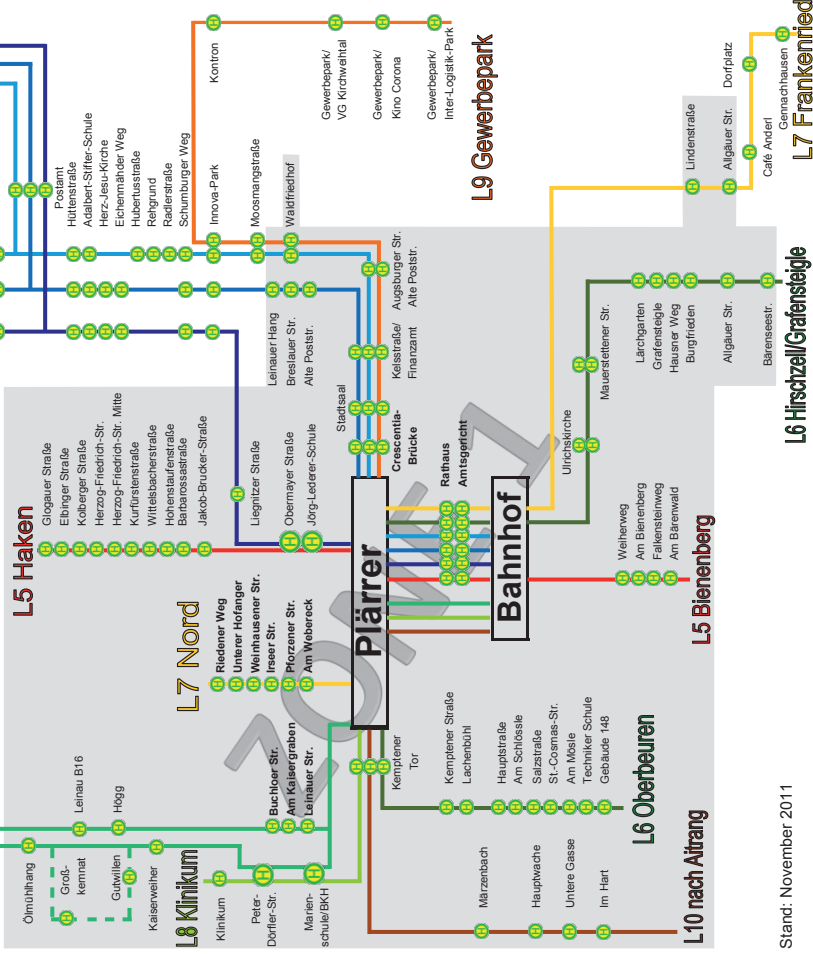

Stadtlinienverkehr Kaufbeuren

L11 L12 L13 Neugablonz

L26 Kemnat/Issee Kirchweithal $\rightarrow$ *Elke urwäldchen*

Haltestellen der Linien
7 / 9 / 11 / 12 / 13 / 26 /
außerhalb der
grauen Markierung
= ZONE 2

Stand: November 2011

Linien-Nummer Fahrt-Nummer	5 	5 001	5 003	5 005	5 	5 007	5 907	5 009	5 011	5 013	5 015	5 017	5 019	5 021	5 023	5 025	5 027	5 029	5 031	5 033	5 035	5 037	5 039	5 041
VERKEHRSHINWEIS							S 3															ya	ya	ya
Kaufbeuren, Plärrer			06.15			07.15		07.45	08.15	08.45	09.15	09.45	10.15	10.45	11.15	11.45	12.15	12.45	13.15	13.45	14.15	14.45	15.15	15.45
- Jörg-Lederer-Schule			06.17			07.17		07.47	08.17	08.47	09.17	09.47	10.17	10.47	11.17	11.47	12.17	12.47	13.17	13.47	14.17	14.47	15.17	15.47
- Obermayer Straße			06.18			07.18		07.48	08.18	08.48	09.18	09.48	10.18	10.48	11.18	11.48	12.18	12.48	13.18	13.48	14.18	14.48	15.18	15.48
- Barbarossastraße	05.13	05.40	06.20	06.40	07.07	07.20		07.50	08.20	08.50	09.20	09.50	10.20	10.50	11.20	11.50	12.20	12.50	13.20	13.50	14.20	14.50	15.20	15.50
- Hohenstaufenstraße	05.14	05.41	06.21	06.41	07.08	07.21		07.51	08.21	08.51	09.21	09.51	10.21	10.51	11.21	11.51	12.21	12.51	13.21	13.51	14.21	14.51	15.21	15.51
- Sophie-La-Roche-Realschule	|	|	|	|	|	07.35	|	|	|	|	|	|	|	|	|	|	|	|	|	|	|	|	|	
- Wittelsbacher Straße	05.15	05.42	06.22	06.42	07.09	07.22	07.36	07.52	08.22	08.52	09.22	09.52	10.22	10.52	11.22	11.52	12.22	12.52	13.22	13.52	14.22	14.52	15.22	15.52
- Kurfürstenstraße	05.16	05.43	06.23	06.43	07.10	07.23	07.37	07.53	08.23	08.53	09.23	09.53	10.23	10.53	11.23	11.53	12.23	12.53	13.23	13.53	14.23	14.53	15.23	15.53
- Herzog-Friedrich-Straße Mitte	05.17	05.44	06.24	06.44	07.11	07.24	07.38	07.54	08.24	08.54	09.24	09.54	10.24	10.54	11.24	11.54	12.24	12.54	13.24	13.54	14.24	14.54	15.24	15.54
- Herzog-Friedrich-Straße	05.18	05.45	06.25	06.45	07.12	07.25	07.39	07.55	08.25	08.55	09.25	09.55	10.25	10.55	11.25	11.55	12.25	12.55	13.25	13.55	14.25	14.55	15.25	15.55
- Kolberger Straße	05.19	05.46	06.26	06.46	07.13	07.26	07.40	07.56	08.26	08.56	09.26	09.56	10.26	10.56	11.26	11.56	12.26	12.56	13.26	13.56	14.26	14.56	15.26	15.56
- Elbinger Straße	05.20	05.47	06.27	06.47	07.14	07.27	07.41	07.57	08.27	08.57	09.27	09.57	10.27	10.57	11.27	11.57	12.27	12.57	13.27	13.57	14.27	14.57	15.27	15.57
- Glogauer Straße	05.21	05.48	06.28	06.48	07.15	07.28	07.42	07.58	08.28	08.58	09.28	09.58	10.28	10.58	11.28	11.58	12.28	12.58	13.28	13.58	14.28	14.58	15.28	15.58
- Jakob-Brucker-Straße	05.22	05.50	06.30	06.50	07.16	07.30	|	08.00	08.30	09.00	09.30	10.00	10.30	11.00	11.30	12.00	12.30	13.00	13.30	14.00	14.30	15.00	15.30	16.00
- Jörg-Lederer-Schule	05.23	05.52	06.32	06.52	07.17	07.32	|	08.02	08.32	09.02	09.32	10.02	10.32	11.02	11.32	12.02	12.32	13.02	13.32	14.02	14.32	15.02	15.32	16.02
Kaufbeuren, Plärrer	05.24	|	|	|	07.18	07.35	|	08.05	08.35	09.05	09.35	10.05	10.35	11.05	11.35	12.05	12.35	13.05	13.35	14.05	14.35	15.05	15.35	16.05
- Rathaus	05.25	05.53	06.33	06.53	07.19	|	|	|	|	|	|	|	|	|	|	|	|	|	|	|	|	|	|	|
- Amtsgericht	05.26	|	|	|	07.20	|	|	|	|	|	|	|	|	|	|	|	|	|	|	|	|	|	|	|
Kaufbeuren, Bahnhof	05.27	05.55	06.35	06.55	07.21	|	|	|	|	|	|	|	|	|	|	|	|	|	|	|	|	|	|	|
- Amtsgericht	|	05.56	06.36	06.56	|	|	|	|	|	|	|	|	|	|	|	|	|	|	|	|	|	|	|	|
Kaufbeuren, Plärrer	|	05.59	06.39	06.59	|	|	|	|	|	|	|	|	|	|	|	|	|	|	|	|	|	|	|	|
- Beethoven-Schule	|	|	|	|	|	|	07.46	|	|	|	|	|	|	|	|	|	|	|	|	|	|	|	|	|