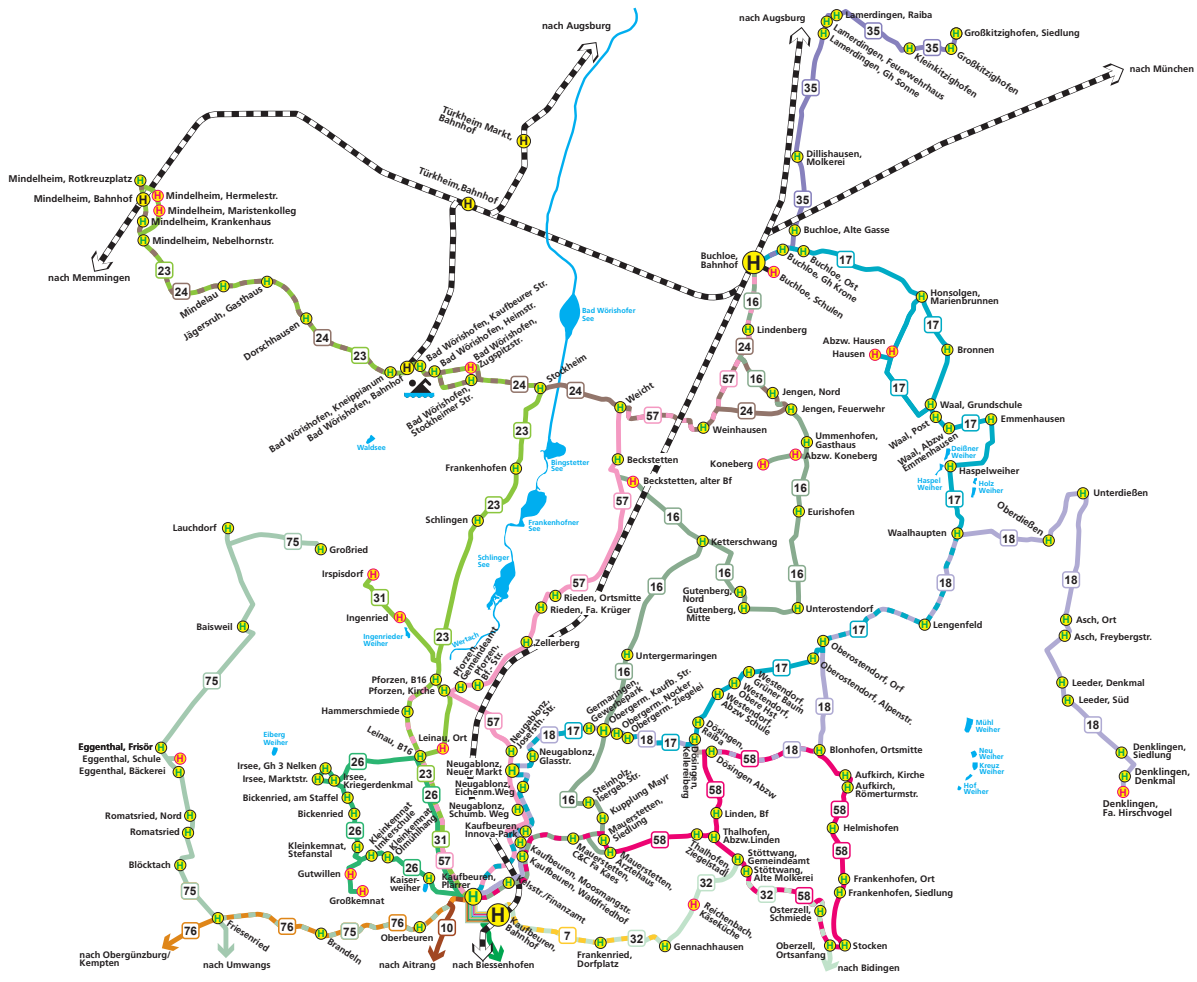

Ort	Linie	PST	Ort	Linie	PST
Aitrang	10	6	Ingenried	31	4
Apfeltrang	10	2	Irpisdorf	31	4
Asch	18	10	Irsee	26	3
Aufkirch	58	7	Ausflugsziel:		
Bad Wörishofen	23,24	8	Klosterkirche Irsee		
Beckstetten	16,24,57	9	Jägersruh	23	10
Bernbach	32	6	Jengen	16,24,57	9
Bickenried	26	3	Kaufbeuren	5,6,7,8,9,10,11,12,13,16	
Bidingen	32	7		17,18,23,26,31,32,57,58	Stadttarif
Blonhofen	18,58	7	Ausflugsziel:		
Bronnen	17	11	Altstadt, Eissporthalle, Hallenkartbahn		
Buchloe	16,17,24,35,57	11	Jordan Badepark, Stadttheater		
Ausflugsziele:			Ketterschwang	16	6
Eissporthalle			Kleinkemnat	26	Stadttarif
Freibad, Hallenbad			Kleinkitzighofen	35	16
Denklingen	18	12	Koneberg	16	9
Dillishausen	35	13	Lamerdingen	35	15
Dösingen	17,18	5	Leeder	18	10
Dorschhausen	23,24	9	Leichertshofen	10	3
Emmenhausen	17	11	Leinau	23,26,57	2
Eurishofen	16	9	Lengenfeld	18	8
Frankenhofen	23	6	Linden	58	5
Frankenhofen	58	7	Lindenberg	16,24,57	10
Frankenried	7,32	Stadttarif	Mauerstetten	16,58	3
Gennachhausen	7,32	3	Mindelau	23	10
Großkemnat	26	Stadttarif	Mindelheim	23	12
Großkitzighofen	35	17	Neugablonz	11,12,13,17,18,23,57	Stadttarif
Gutenberg	16	7	Oberbeuren	6	Stadttarif
Hammerschmiede	23,57	3	Oberdießen	18	11
Haspelweiher	17	9	Obergermaringen	16,17,18	3
Hausen	17	11	Oberostendorf	17,18	7
Helmishofen	58	7	Oberzell	32,58	7
Hiemenhofen	10	3	Osterzell	32,58	7
Honsolgen	17	12	Ödwang	32	-
Huttenwang	10	9			